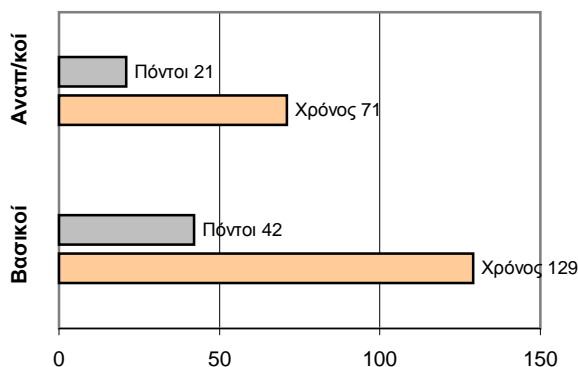

ΤΕΛΙΚΟ ΣΚΟΡ

Α.Ε.Σ.ΕΛ. **63 - 49** Ε.Α. Νικαίας

Διαιτητές: Γαρίνη- Δελαγραμμάτικας

Ανά περίοδο:	1η	2η	3η	4η
Α.Ε.Σ.ΕΛ.	11	16	24	12
Ε.Α. Νικαίας	10	11	17	11

Τέλος περιόδου	1η	2η	3η	4η
Α.Ε.Σ.ΕΛ.	11	27	51	63
Ε.Α. Νικαίας	10	21	38	49

Προπονητής: Ρουμπελάκης Γ.- Ιντζελέρ Μ.

Α.Ε. ΣΟΥΡΜΕΝΩΝ - ΕΛΛΗΝΙΚΟΥ

Αφηνιάσμοι: 5 / 6

# Παίχτης	Συμ/χή (min)	Π	ΕΛ. Β.	2π	3π	Ριμπ.		Ασ	Κλ	Λ	Ταπ	Φάουλ		Rkg*
						Αμ	Επ					+	-	
4 Καρασούλος Γ.	28	5	0 / 0	1 / 3	1 / 2	4	5	3	1	2	0	3	4	13
5 Μαλιθής Γ.	17	5	0 / 0	1 / 2	1 / 2	1	1	1	0	0	0	0	4	6
6 Νικολάκης Μ.	8	3	1 / 2	1 / 3	0 / 3	0	1	1	1	0	0	0	3	0
7 Ζηνέλης Ν.	28	11	2 / 4	3 / 4	1 / 1	5	1	4	2	2	3	3	4	21
8 Μπούτας Α.	27	10	4 / 5	3 / 5	0 / 1	8	1	2	2	4	0	6	3	15
9 Παντελάκης Γ.	35	8	1 / 6	2 / 4	1 / 6	9	0	0	2	5	1	5	2	3
10 Παπαμαρινόπουλος Α.	1	0	0 / 0	0 / 0	0 / 0	1	0	0	0	0	0	0	0	-
11 Γαλαράς Β.	9	2	0 / 0	1 / 1	0 / 1	0	0	0	0	0	0	0	0	1
12 Παπαδημητρίου Κ.	4	0	0 / 0	0 / 0	0 / 1	0	0	0	1	1	0	0	0	-
13 Μανίκας Γ.	13	8	0 / 0	1 / 3	2 / 4	0	0	0	0	1	0	1	1	3
14 Ντελής Φ.	30	11	0 / 0	1 / 2	3 / 5	2	0	3	1	3	0	2	1	11
15 Παπαδημητρίου Χ.	0	0	0 / 0	0 / 0	0 / 0	0	0	0	0	0	0	0	0	-
Ομαδικά						5	1			1		1	0	
1η Περίοδος		11	1 / 4	5 / 7	0 / 3	10	0	4	2	7	1	6	4	13
2η Περίοδος		16	1 / 2	3 / 10	3 / 10	6	5	4	3	1	0	2	5	18
3η Περίοδος		24	5 / 9	5 / 8	3 / 7	9	4	3	2	2	0	8	8	29
4η Περίοδος		12	1 / 2	1 / 2	3 / 6	10	1	3	3	9	0	5	5	15
Τελικά Στατιστικά	200	63	8 / 17	14 / 27	9 / 26	35	10	14	10	19	1	21	22	75
			47%	52%	35%	45								

Προέλευση Πόντων: